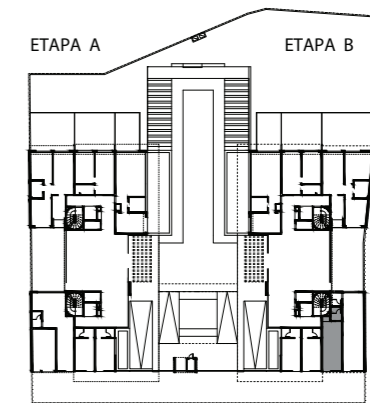

Dirección Monte Caseros 2647 esq. Garibaldi

03 USD 81.500

Local 003 B - 22m²

alquiler sugerido **\$16.000**

Calle Montecaseros

UNIDAD 003 B

PLANTA BAJA

Área total local 22.1 m²

El área privada incluye el 100% de los espacios interiores, muros exteriores, muros interiores, y muros separativos de áreas comunes, el 50% de muros separativos entre unidades y el 100% de ductos internos de la unidad.

Se incluyen también los metrajés de las terrazas principales, y de servicio. El área privada no corresponde el área según plano de mensura. Las áreas comunes corresponden al porcentaje de palier en relación proporcional al área privada de cada apartamento que accede por el mismo.