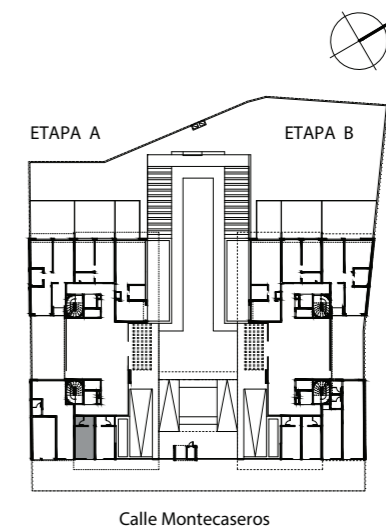

Dirección Monte Caseros 2647
esq. Garibaldi

USD 68.200

local 002 A - 16m²

alquiler
sugerido \$12.500

UNIDAD 002 A PLANTA BAJA

Área total local 15.8 m²
Con equipo de aire acondicionado instalado

El área privada incluye el 100% de los espacios interiores, muros exteriores, muros interiores, y muros separativos de áreas comunes, el 50% de muros separativos entre unidades y el 100% de ductos internos de la unidad.

Se incluyen también los metrajés de las terrazas principales, y de servicio. El área privada no corresponde el área según plano de mensura. Las áreas comunes corresponden al porcentaje de palier en relación proporcional al área privada de cada apartamento que accede por el mismo.