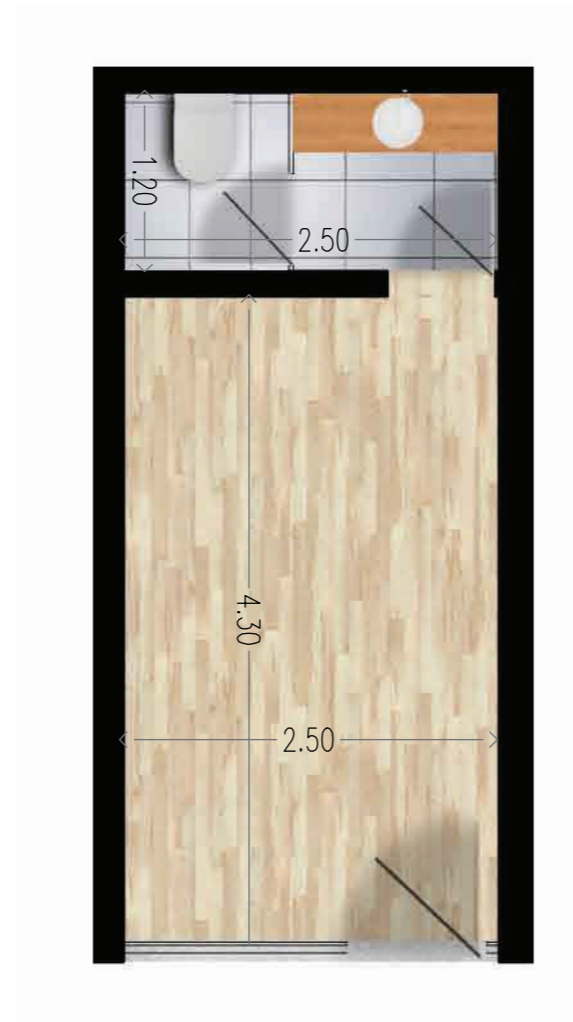

Dirección Monte Caseros 2647
esq. Garibaldi

USD 68.200

local 002 A - 16m²

alquiler
sugerido \$12.500

UNIDAD 002 A PLANTA BAJA

Área total local 15.8 m²
Con equipo de aire acondicionado instalado

El área privada incluye el 100% de los espacios interiores, muros exteriores, muros interiores, y muros separativos de áreas comunes, el 50% de muros separativos entre unidades y el 100% de ductos internos de la unidad.

Se incluyen también los metrajés de las terrazas principales, y de servicio. El área privada no corresponde el área según plano de mensura. Las áreas comunes corresponden al porcentaje de palier en relación proporcional al área privada de cada apartamento que accede por el mismo.