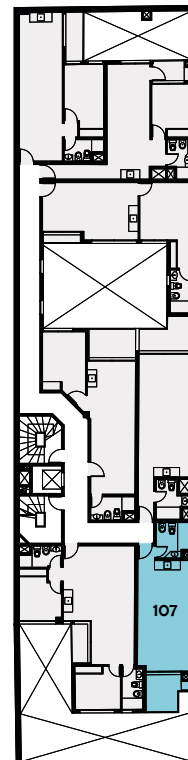

DÉJÀ VU

POCITOS

UNIDAD 102

ÁREA TOTAL 51 m²

La superficie total incluye: Área interna, muros y ductos, terrazas propias y cuota parte de las áreas de circulación, gimnasio, laundry, parrillero, solarium y saunas.

DÉJÀ VU

POCITOS

UNIDAD 105
ÁREA TOTAL 48 m²

La superficie total incluye: Área interna, muros y ductos, terrazas propias y cuota parte de las áreas de circulación, gimnasio, laundry, parrillero, solarium y saunas.

DÉJÀ VU

POCITOS

UNIDAD 106

ÁREA TOTAL 66 m²

La superficie total incluye: Área interna, muros y ductos, terrazas propias y cuota parte de las áreas de circulación, gimnasio, laundry, parrillero, solarium y saunas.

DÉJÀ VU

POCITOS

UNIDAD 107

ÁREA TOTAL 41 m²

La superficie total incluye: Área interna, muros y ductos, terrazas propias y cuota parte de las áreas de circulación, gimnasio, laundry, parrillero, solarium y saunas.