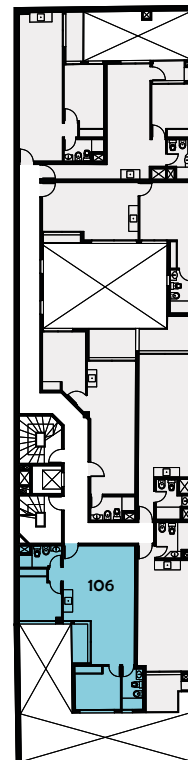

DÉJÀ VU

POCITOS

UNIDAD 102

ÁREA TOTAL 51 m²

La superficie total incluye: Área interna, muros y ductos, terrazas propias y cuota parte de las áreas de circulación, gimnasio, laundry, parrillero, solarium y saunas.

DÉJÀ VU

POCITOS

UNIDAD 104

ÁREA TOTAL 54 m²

La superficie total incluye: Área interna, muros y ductos, terrazas propias y cuota parte de las áreas de circulación, gimnasio, laundry, parrillero, solarium y saunas.

DÉJÀ VU

POCITOS

UNIDAD 105
ÁREA TOTAL 48 m²

La superficie total incluye: Área interna, muros y ductos, terrazas propias y cuota parte de las áreas de circulación, gimnasio, laundry, parrillero, solarium y saunas.

DÉJÀ VU

POCITOS

UNIDAD 106

ÁREA TOTAL 66 m²

La superficie total incluye: Área interna, muros y ductos, terrazas propias y cuota parte de las áreas de circulación, gimnasio, laundry, parrillero, solarium y saunas.