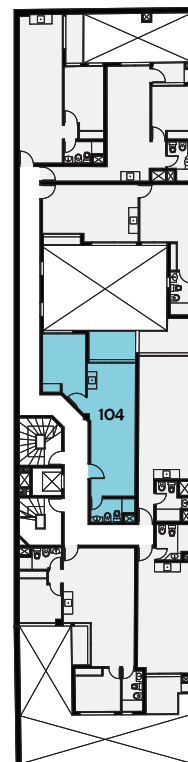

DÉJÀ VU

POCITOS

UNIDAD 101

ÁREA TOTAL 53 m²

La superficie total incluye: Área interna, muros y ductos, terrazas propias y cuota parte de las áreas de circulación, gimnasio, laundry, parrillero, solarium y saunas.

DÉJÀ VU

POCITOS

UNIDAD 102

ÁREA TOTAL 51 m²

La superficie total incluye: Área interna, muros y ductos, terrazas propias y cuota parte de las áreas de circulación, gimnasio, laundry, parrillero, solarium y saunas.

DÉJÀ VU

POCITOS

UNIDAD 103

ÁREA TOTAL 49 m²

La superficie total incluye: Área interna, muros y ductos, terrazas propias y cuota parte de las áreas de circulación, gimnasio, laundry, parrillero, solarium y saunas.

DÉJÀ VU

POCITOS

UNIDAD 104

ÁREA TOTAL 54 m²

La superficie total incluye: Área interna, muros y ductos, terrazas propias y cuota parte de las áreas de circulación, gimnasio, laundry, parrillero, solarium y saunas.