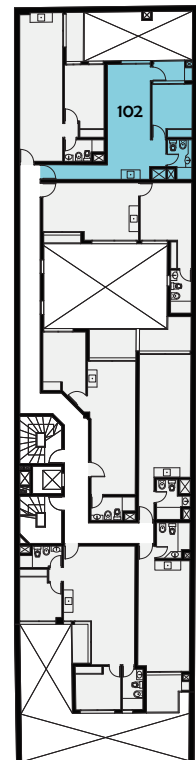

DÉJÀ VU

POCITOS

UNIDAD 101

ÁREA TOTAL 53 m²

La superficie total incluye: Área interna, muros y ductos, terrazas propias y cuota parte de las áreas de circulación, gimnasio, laundry, parrillero, solarium y saunas.

DÉJÀ VU

POCITOS

UNIDAD 102

ÁREA TOTAL 51 m²

La superficie total incluye: Área interna, muros y ductos, terrazas propias y cuota parte de las áreas de circulación, gimnasio, laundry, parrillero, solarium y saunas.

DÉJÀ VU

POCITOS

UNIDAD 103

ÁREA TOTAL 49 m²

La superficie total incluye: Área interna, muros y ductos, terrazas propias y cuota parte de las áreas de circulación, gimnasio, laundry, parrillero, solarium y saunas.

DÉJÀ VU

POCITOS

UNIDAD 104

ÁREA TOTAL 54 m²

La superficie total incluye: Área interna, muros y ductos, terrazas propias y cuota parte de las áreas de circulación, gimnasio, laundry, parrillero, solarium y saunas.