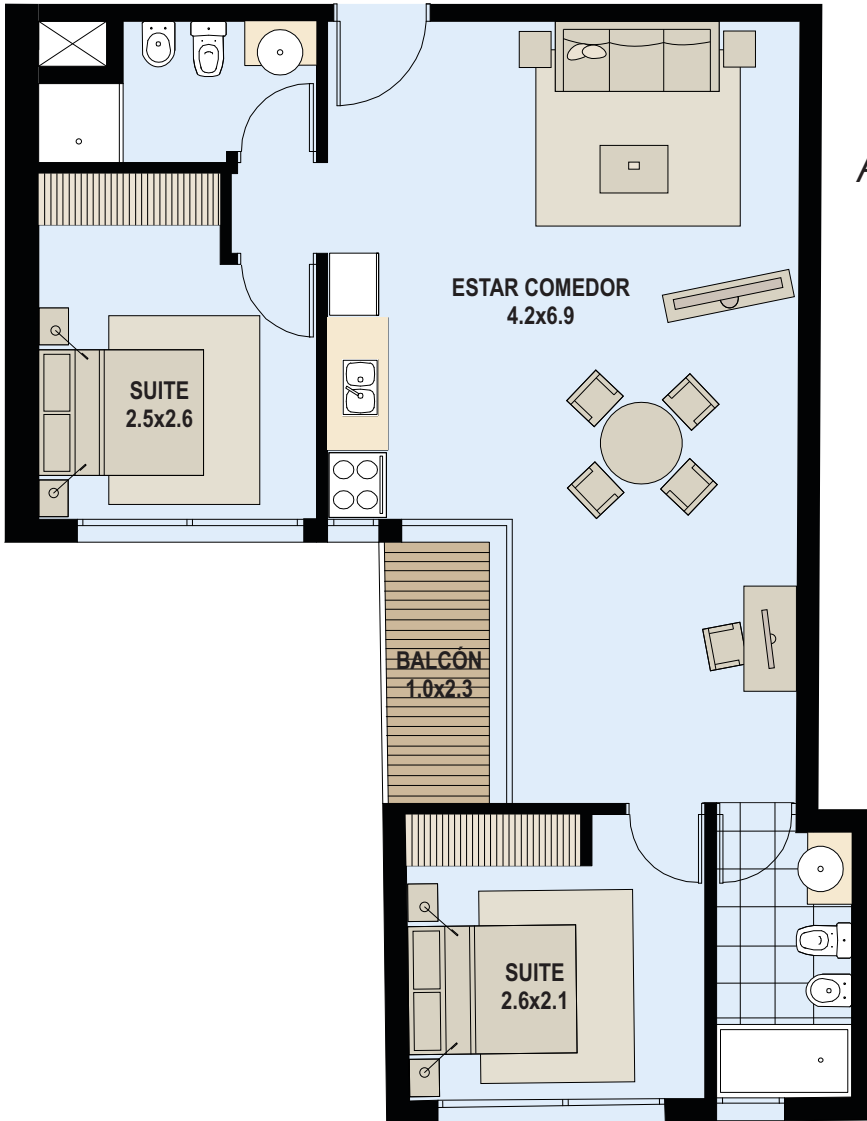

DÉJÀ VU

POCITOS

UNIDAD 102

ÁREA TOTAL 51 m²

La superficie total incluye: Área interna, muros y ductos, terrazas propias y cuota parte de las áreas de circulación, gimnasio, laundry, parrillero, solarium y saunas.

DÉJÀ VU

POCITOS

UNIDAD 104

ÁREA TOTAL 54 m²

La superficie total incluye: Área interna, muros y ductos, terrazas propias y cuota parte de las áreas de circulación, gimnasio, laundry, parrillero, solarium y saunas.

DÉJÀ VU

POCITOS

UNIDAD 105
ÁREA TOTAL 48 m²

La superficie total incluye: Área interna, muros y ductos, terrazas propias y cuota parte de las áreas de circulación, gimnasio, laundry, parrillero, solarium y saunas.

DÉJÀ VU

POCITOS

UNIDAD 106

ÁREA TOTAL 66 m²

La superficie total incluye: Área interna, muros y ductos, terrazas propias y cuota parte de las áreas de circulación, gimnasio, laundry, parrillero, solarium y saunas.