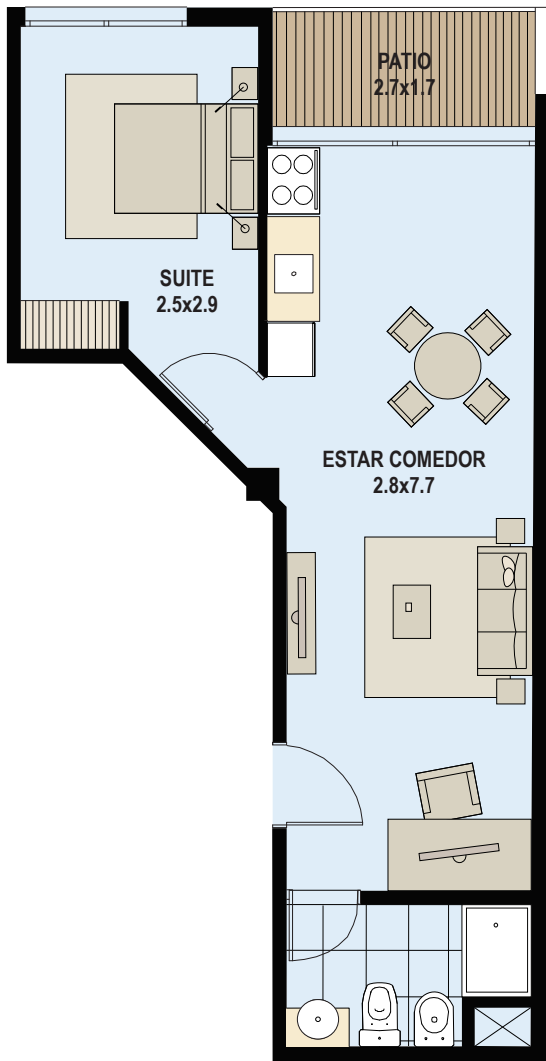

DÉJÀ VU

POCITOS

UNIDAD 101

ÁREA TOTAL 53 m²

La superficie total incluye: Área interna, muros y ductos, terrazas propias y cuota parte de las áreas de circulación, gimnasio, laundry, parrillero, solarium y saunas.

DÉJÀ VU

POCITOS

UNIDAD 102

ÁREA TOTAL 51 m²

La superficie total incluye: Área interna, muros y ductos, terrazas propias y cuota parte de las áreas de circulación, gimnasio, laundry, parrillero, solarium y saunas.

DÉJÀ VU

POCITOS

UNIDAD 103

ÁREA TOTAL 49 m²

La superficie total incluye: Área interna, muros y ductos, terrazas propias y cuota parte de las áreas de circulación, gimnasio, laundry, parrillero, solarium y saunas.

DÉJÀ VU

POCITOS

UNIDAD 104

ÁREA TOTAL 54 m²

La superficie total incluye: Área interna, muros y ductos, terrazas propias y cuota parte de las áreas de circulación, gimnasio, laundry, parrillero, solarium y saunas.