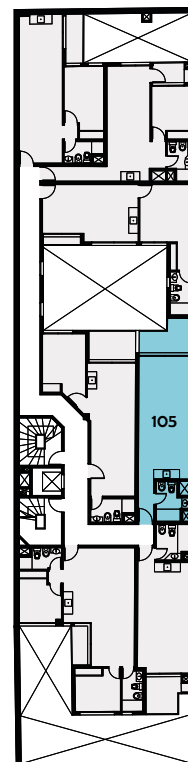

DÉJÀ VU

POCITOS

UNIDAD 102

ÁREA TOTAL 51 m²

La superficie total incluye: Área interna, muros y ductos, terrazas propias y cuota parte de las áreas de circulación, gimnasio, laundry, parrillero, solarium y saunas.

DÉJÀ VU

POCITOS

UNIDAD 103

ÁREA TOTAL 49 m²

La superficie total incluye: Área interna, muros y ductos, terrazas propias y cuota parte de las áreas de circulación, gimnasio, laundry, parrillero, solarium y saunas.

DÉJÀ VU

POCITOS

UNIDAD 104

ÁREA TOTAL 54 m²

La superficie total incluye: Área interna, muros y ductos, terrazas propias y cuota parte de las áreas de circulación, gimnasio, laundry, parrillero, solarium y saunas.

DÉJÀ VU

POCITOS

UNIDAD 105
ÁREA TOTAL 48 m²

La superficie total incluye: Área interna, muros y ductos, terrazas propias y cuota parte de las áreas de circulación, gimnasio, laundry, parrillero, solarium y saunas.