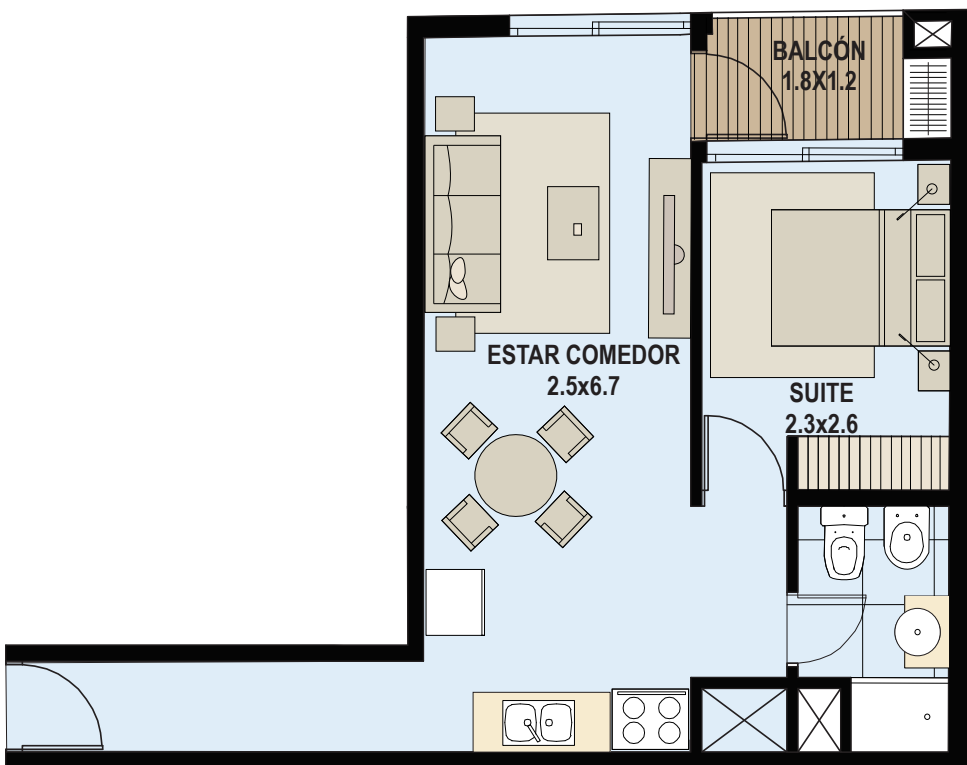

DÉJÀ VU

POCITOS

UNIDAD 101

ÁREA TOTAL 53 m²

La superficie total incluye: Área interna, muros y ductos, terrazas propias y cuota parte de las áreas de circulación, gimnasio, laundry, parrillero, solarium y saunas.

DÉJÀ VU

POCITOS

UNIDAD 102

ÁREA TOTAL 51 m²

La superficie total incluye: Área interna, muros y ductos, terrazas propias y cuota parte de las áreas de circulación, gimnasio, laundry, parrillero, solarium y saunas.

DÉJÀ VU

POCITOS

UNIDAD 103

ÁREA TOTAL 49 m²

La superficie total incluye: Área interna, muros y ductos, terrazas propias y cuota parte de las áreas de circulación, gimnasio, laundry, parrillero, solarium y saunas.

DÉJÀ VU

POCITOS

UNIDAD 104

ÁREA TOTAL 54 m²

La superficie total incluye: Área interna, muros y ductos, terrazas propias y cuota parte de las áreas de circulación, gimnasio, laundry, parrillero, solarium y saunas.