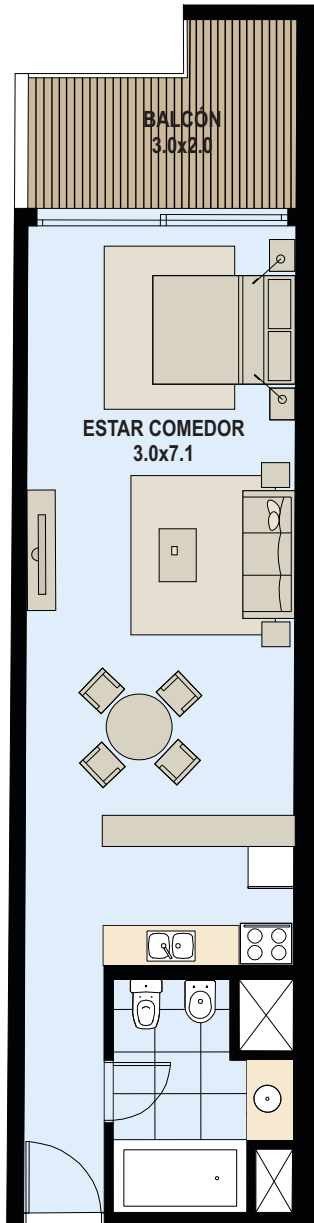

DÉJÀ VU

POCITOS

UNIDAD 102

ÁREA TOTAL 51 m²

La superficie total incluye: Área interna, muros y ductos, terrazas propias y cuota parte de las áreas de circulación, gimnasio, laundry, parrillero, solarium y saunas.

DÉJÀ VU

POCITOS

UNIDAD 103

ÁREA TOTAL 49 m²

La superficie total incluye: Área interna, muros y ductos, terrazas propias y cuota parte de las áreas de circulación, gimnasio, laundry, parrillero, solarium y saunas.

DÉJÀ VU

POCITOS

UNIDAD 104

ÁREA TOTAL 54 m²

La superficie total incluye: Área interna, muros y ductos, terrazas propias y cuota parte de las áreas de circulación, gimnasio, laundry, parrillero, solarium y saunas.

DÉJÀ VU

POCITOS

UNIDAD 105
ÁREA TOTAL 48 m²

La superficie total incluye: Área interna, muros y ductos, terrazas propias y cuota parte de las áreas de circulación, gimnasio, laundry, parrillero, solarium y saunas.