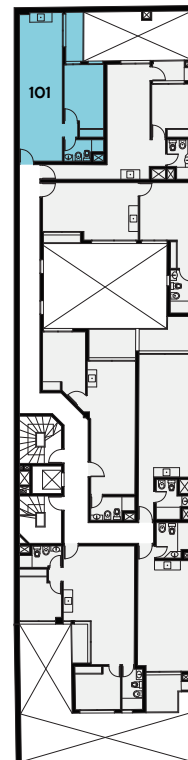

DÉJÀ VU

POCITOS

UNIDAD 101

ÁREA TOTAL 53 m²

La superficie total incluye: Área interna, muros y ductos, terrazas propias y cuota parte de las áreas de circulación, gimnasio, laundry, parrillero, solarium y saunas.

DÉJÀ VU

POCITOS

UNIDAD 102

ÁREA TOTAL 51 m²

La superficie total incluye: Área interna, muros y ductos, terrazas propias y cuota parte de las áreas de circulación, gimnasio, laundry, parrillero, solarium y saunas.

DÉJÀ VU

POCITOS

UNIDAD 103

ÁREA TOTAL 49 m²

La superficie total incluye: Área interna, muros y ductos, terrazas propias y cuota parte de las áreas de circulación, gimnasio, laundry, parrillero, solarium y saunas.

DÉJÀ VU

POCITOS

UNIDAD 104

ÁREA TOTAL 54 m²

La superficie total incluye: Área interna, muros y ductos, terrazas propias y cuota parte de las áreas de circulación, gimnasio, laundry, parrillero, solarium y saunas.