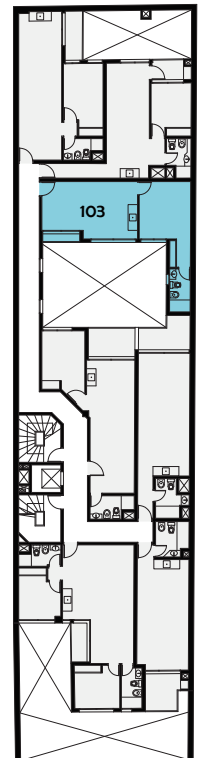

DÉJÀ VU

POCITOS

UNIDAD 101

ÁREA TOTAL 53 m²

La superficie total incluye: Área interna, muros y ductos, terrazas propias y cuota parte de las áreas de circulación, gimnasio, laundry, parrillero, solarium y saunas.

DÉJÀ VU

POCITOS

UNIDAD 102

ÁREA TOTAL 51 m²

La superficie total incluye: Área interna, muros y ductos, terrazas propias y cuota parte de las áreas de circulación, gimnasio, laundry, parrillero, solarium y saunas.

DÉJÀ VU

POCITOS

UNIDAD 103

ÁREA TOTAL 49 m²

La superficie total incluye: Área interna, muros y ductos, terrazas propias y cuota parte de las áreas de circulación, gimnasio, laundry, parrillero, solarium y saunas.

DÉJÀ VU

POCITOS

UNIDAD 104

ÁREA TOTAL 54 m²

La superficie total incluye: Área interna, muros y ductos, terrazas propias y cuota parte de las áreas de circulación, gimnasio, laundry, parrillero, solarium y saunas.