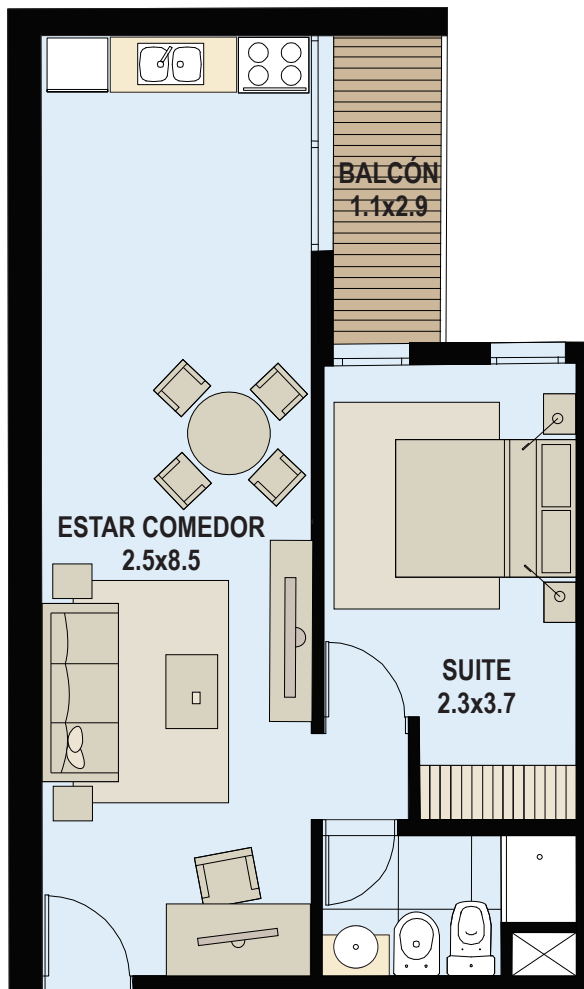

DÉJÀ VU

POCITOS

UNIDAD 101

ÁREA TOTAL 53 m²

La superficie total incluye: Área interna, muros y ductos, terrazas propias y cuota parte de las áreas de circulación, gimnasio, laundry, parrillero, solarium y saunas.

DÉJÀ VU

POCITOS

UNIDAD 102

ÁREA TOTAL 51 m²

La superficie total incluye: Área interna, muros y ductos, terrazas propias y cuota parte de las áreas de circulación, gimnasio, laundry, parrillero, solarium y saunas.

DÉJÀ VU

POCITOS

UNIDAD 103

ÁREA TOTAL 49 m²

La superficie total incluye: Área interna, muros y ductos, terrazas propias y cuota parte de las áreas de circulación, gimnasio, laundry, parrillero, solarium y saunas.

DÉJÀ VU

POCITOS

UNIDAD 104

ÁREA TOTAL 54 m²

La superficie total incluye: Área interna, muros y ductos, terrazas propias y cuota parte de las áreas de circulación, gimnasio, laundry, parrillero, solarium y saunas.