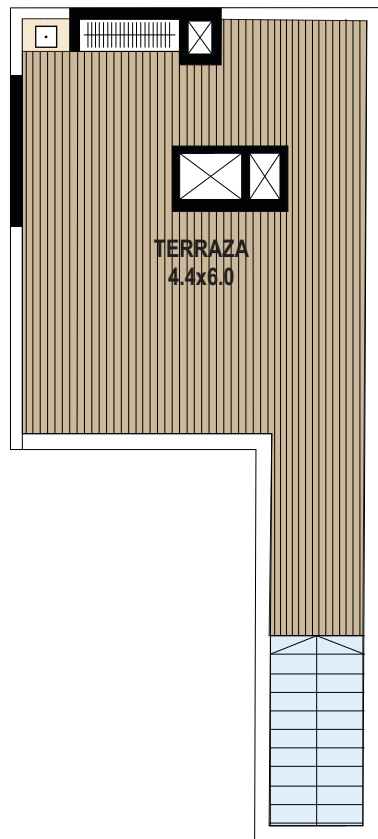

# DÉJÀ VU

POCITOS

**UNIDAD 204**  
ÁREA TOTAL 62 m<sup>2</sup>

La superficie total incluye: Área interna, muros y ductos, terrazas propias y cuota parte de las áreas de circulación, gimnasio, laundry, parrillero, solarium y saunas.

## UNIDAD 205

ÁREA TOTAL 59 m<sup>2</sup>

La superficie total incluye: Área interna, muros y ductos, terrazas propias y cuota parte de las áreas de circulación, gimnasio, laundry, parrillero, solarium y saunas.