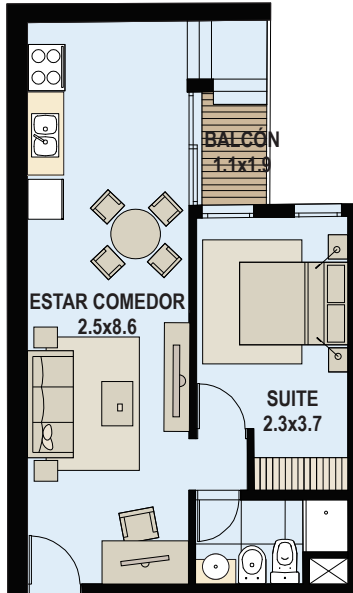

## UNIDAD 201

ÁREA TOTAL 68 m<sup>2</sup>

2do PISO

3er PISO

La superficie total incluye: Área interna, muros y ductos, terrazas propias y cuota parte de las áreas de circulación, gimnasio, laundry, parrillero, solarium y saunas.

## UNIDAD 202

ÁREA TOTAL 51 m<sup>2</sup>

La superficie total incluye: Área interna, muros y ductos, terrazas propias y cuota parte de las áreas de circulación, gimnasio, laundry, parrillero, solarium y saunas.