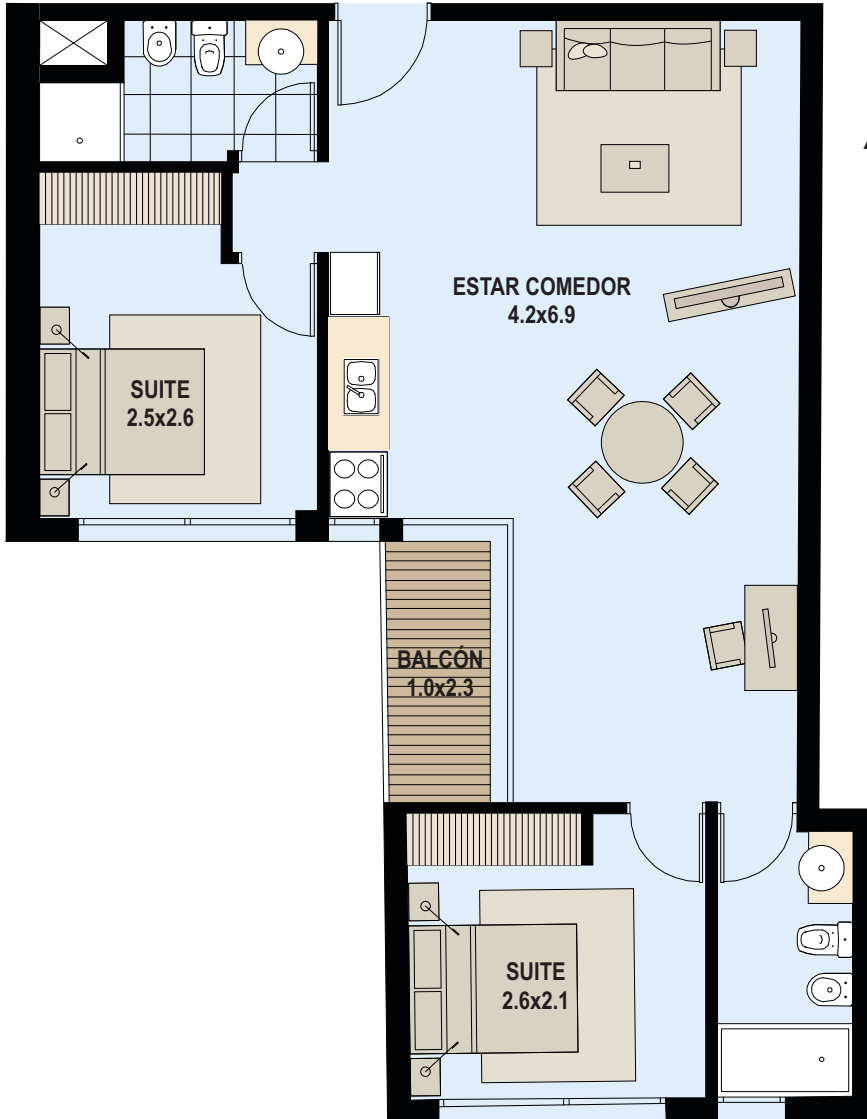

## UNIDAD 201

ÁREA TOTAL 68 m<sup>2</sup>

2do PISO

3er PISO

La superficie total incluye: Área interna, muros y ductos, terrazas propias y cuota parte de las áreas de circulación, gimnasio, laundry, parrillero, solarium y saunas.

## UNIDAD 202

ÁREA TOTAL 51 m<sup>2</sup>

La superficie total incluye: Área interna, muros y ductos, terrazas propias y cuota parte de las áreas de circulación, gimnasio, laundry, parrillero, solarium y saunas.

## UNIDAD 205

ÁREA TOTAL 59 m<sup>2</sup>

La superficie total incluye: Área interna, muros y ductos, terrazas propias y cuota parte de las áreas de circulación, gimnasio, laundry, parrillero, solarium y saunas.

## UNIDAD 206

ÁREA TOTAL 67 m<sup>2</sup>

La superficie total incluye: Área interna, muros y ductos, terrazas propias y cuota parte de las áreas de circulación, gimnasio, laundry, parrillero, solarium y saunas.