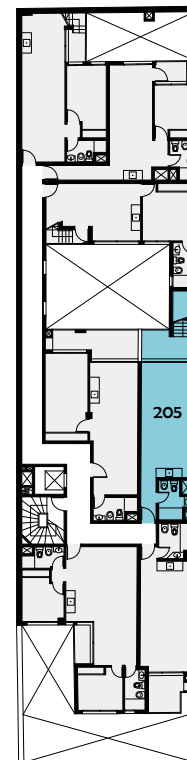

DÉJÀ VU

POCITOS

UNIDAD 205

ÁREA TOTAL 59 m²

La superficie total incluye: Área interna, muros y ductos, terrazas propias y cuota parte de las áreas de circulación, gimnasio, laundry, parrillero, solarium y saunas.