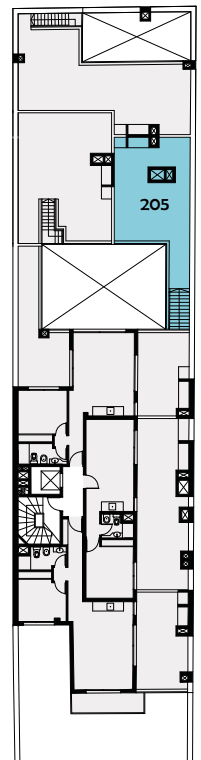

## UNIDAD 201

ÁREA TOTAL 68 m<sup>2</sup>

2do PISO

3er PISO

La superficie total incluye: Área interna, muros y ductos, terrazas propias y cuota parte de las áreas de circulación, gimnasio, laundry, parrillero, solarium y saunas.

## UNIDAD 203

ÁREA TOTAL 59 m<sup>2</sup>

2do PISO

3er PISO

La superficie total incluye: Área interna, muros y ductos, terrazas propias y cuota parte de las áreas de circulación, gimnasio, laundry, parrillero, solarium y saunas.

# DÉJÀ VU

POCITOS

**UNIDAD 204**  
ÁREA TOTAL 62 m<sup>2</sup>

La superficie total incluye: Área interna, muros y ductos, terrazas propias y cuota parte de las áreas de circulación, gimnasio, laundry, parrillero, solarium y saunas.

## UNIDAD 205

ÁREA TOTAL 59 m<sup>2</sup>

La superficie total incluye: Área interna, muros y ductos, terrazas propias y cuota parte de las áreas de circulación, gimnasio, laundry, parrillero, solarium y saunas.