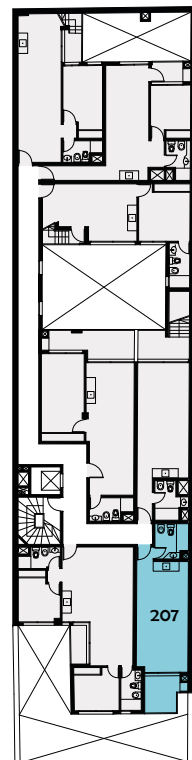

UNIDAD 207

ÁREA TOTAL 41 m²