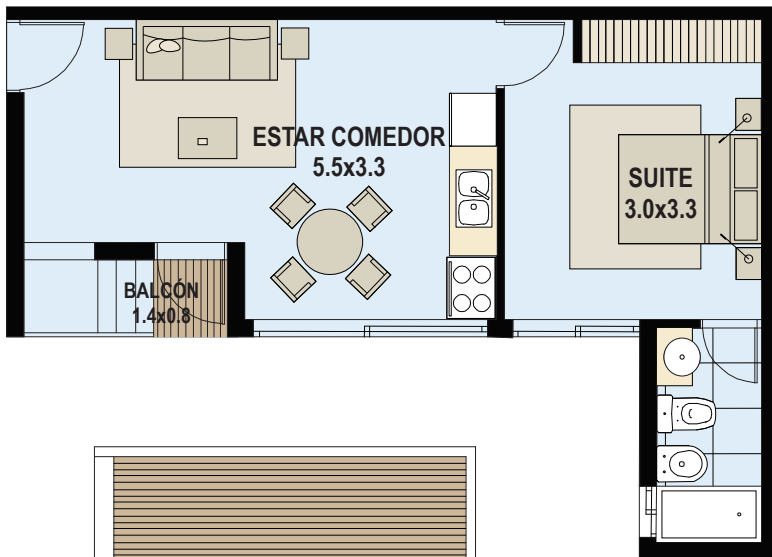

## UNIDAD 201

ÁREA TOTAL 68 m<sup>2</sup>

2do PISO

3er PISO

La superficie total incluye: Área interna, muros y ductos, terrazas propias y cuota parte de las áreas de circulación, gimnasio, laundry, parrillero, solarium y saunas.

## UNIDAD 202

ÁREA TOTAL 51 m<sup>2</sup>

La superficie total incluye: Área interna, muros y ductos, terrazas propias y cuota parte de las áreas de circulación, gimnasio, laundry, parrillero, solarium y saunas.

## UNIDAD 203

ÁREA TOTAL 59 m<sup>2</sup>

2do PISO

3er PISO

La superficie total incluye: Área interna, muros y ductos, terrazas propias y cuota parte de las áreas de circulación, gimnasio, laundry, parrillero, solarium y saunas.

# DÉJÀ VU

POCITOS

**UNIDAD 204**  
ÁREA TOTAL 62 m<sup>2</sup>

La superficie total incluye: Área interna, muros y ductos, terrazas propias y cuota parte de las áreas de circulación, gimnasio, laundry, parrillero, solarium y saunas.