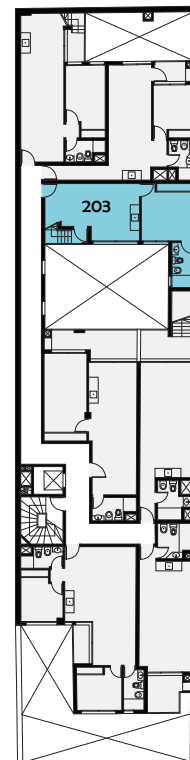

## UNIDAD 201

ÁREA TOTAL 68 m<sup>2</sup>

2do PISO

3er PISO

La superficie total incluye: Área interna, muros y ductos, terrazas propias y cuota parte de las áreas de circulación, gimnasio, laundry, parrillero, solarium y saunas.

## UNIDAD 202

ÁREA TOTAL 51 m<sup>2</sup>

La superficie total incluye: Área interna, muros y ductos, terrazas propias y cuota parte de las áreas de circulación, gimnasio, laundry, parrillero, solarium y saunas.

## UNIDAD 203

ÁREA TOTAL 59 m<sup>2</sup>

2do PISO

3er PISO

La superficie total incluye: Área interna, muros y ductos, terrazas propias y cuota parte de las áreas de circulación, gimnasio, laundry, parrillero, solarium y saunas.

# DÉJÀ VU

POCITOS

**UNIDAD 204**  
ÁREA TOTAL 62 m<sup>2</sup>

La superficie total incluye: Área interna, muros y ductos, terrazas propias y cuota parte de las áreas de circulación, gimnasio, laundry, parrillero, solarium y saunas.