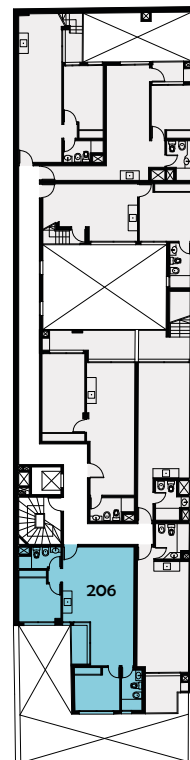

UNIDAD 206

ÁREA TOTAL 67 m²