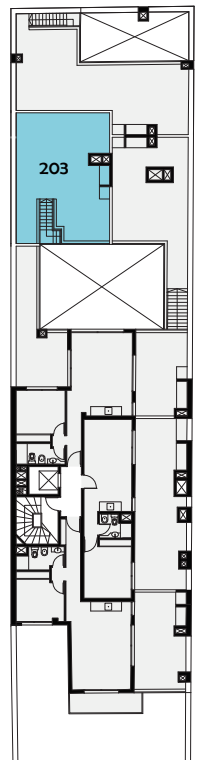

## UNIDAD 201

ÁREA TOTAL 68 m<sup>2</sup>

2do PISO

3er PISO

La superficie total incluye: Área interna, muros y ductos, terrazas propias y cuota parte de las áreas de circulación, gimnasio, laundry, parrillero, solarium y saunas.

## UNIDAD 202

ÁREA TOTAL 51 m<sup>2</sup>

La superficie total incluye: Área interna, muros y ductos, terrazas propias y cuota parte de las áreas de circulación, gimnasio, laundry, parrillero, solarium y saunas.

## UNIDAD 203

ÁREA TOTAL 59 m<sup>2</sup>

2do PISO

3er PISO

La superficie total incluye: Área interna, muros y ductos, terrazas propias y cuota parte de las áreas de circulación, gimnasio, laundry, parrillero, solarium y saunas.

# DÉJÀ VU

POCITOS

**UNIDAD 204**  
ÁREA TOTAL 62 m<sup>2</sup>

La superficie total incluye: Área interna, muros y ductos, terrazas propias y cuota parte de las áreas de circulación, gimnasio, laundry, parrillero, solarium y saunas.