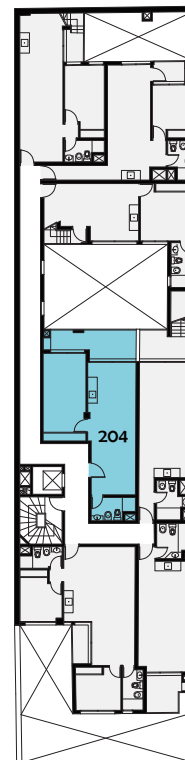

## UNIDAD 201

ÁREA TOTAL 68 m<sup>2</sup>

2do PISO

3er PISO

La superficie total incluye: Área interna, muros y ductos, terrazas propias y cuota parte de las áreas de circulación, gimnasio, laundry, parrillero, solarium y saunas.

## UNIDAD 202

ÁREA TOTAL 51 m<sup>2</sup>

La superficie total incluye: Área interna, muros y ductos, terrazas propias y cuota parte de las áreas de circulación, gimnasio, laundry, parrillero, solarium y saunas.

## UNIDAD 203

ÁREA TOTAL 59 m<sup>2</sup>

2do PISO

3er PISO

La superficie total incluye: Área interna, muros y ductos, terrazas propias y cuota parte de las áreas de circulación, gimnasio, laundry, parrillero, solarium y saunas.

# DÉJÀ VU

POCITOS

**UNIDAD 204**  
ÁREA TOTAL 62 m<sup>2</sup>

La superficie total incluye: Área interna, muros y ductos, terrazas propias y cuota parte de las áreas de circulación, gimnasio, laundry, parrillero, solarium y saunas.