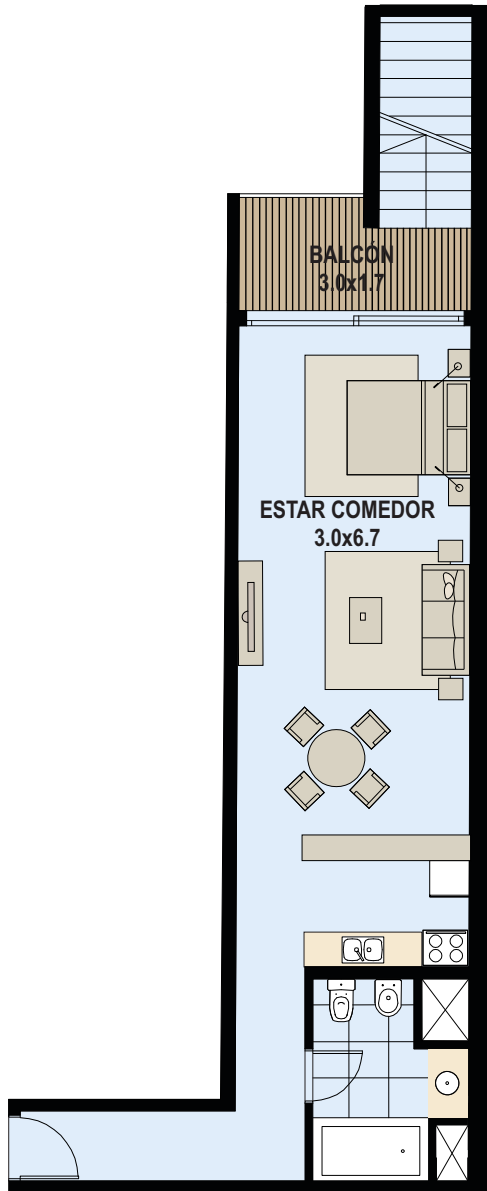

## UNIDAD 202

ÁREA TOTAL 51 m<sup>2</sup>

La superficie total incluye: Área interna, muros y ductos, terrazas propias y cuota parte de las áreas de circulación, gimnasio, laundry, parrillero, solarium y saunas.

## UNIDAD 203

ÁREA TOTAL 59 m<sup>2</sup>

2do PISO

3er PISO

La superficie total incluye: Área interna, muros y ductos, terrazas propias y cuota parte de las áreas de circulación, gimnasio, laundry, parrillero, solarium y saunas.

# DÉJÀ VU

POCITOS

**UNIDAD 204**  
ÁREA TOTAL 62 m<sup>2</sup>

La superficie total incluye: Área interna, muros y ductos, terrazas propias y cuota parte de las áreas de circulación, gimnasio, laundry, parrillero, solarium y saunas.

## UNIDAD 205

ÁREA TOTAL 59 m<sup>2</sup>

La superficie total incluye: Área interna, muros y ductos, terrazas propias y cuota parte de las áreas de circulación, gimnasio, laundry, parrillero, solarium y saunas.