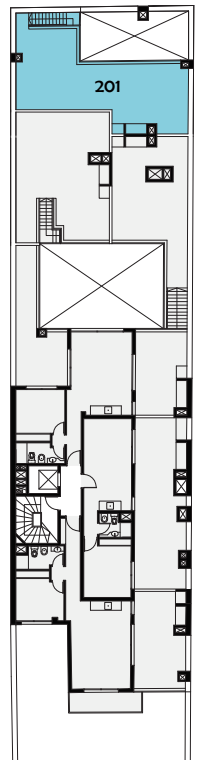

## UNIDAD 201

ÁREA TOTAL 68 m<sup>2</sup>

2do PISO

3er PISO

La superficie total incluye: Área interna, muros y ductos, terrazas propias y cuota parte de las áreas de circulación, gimnasio, laundry, parrillero, solarium y saunas.

## UNIDAD 202

ÁREA TOTAL 51 m<sup>2</sup>

La superficie total incluye: Área interna, muros y ductos, terrazas propias y cuota parte de las áreas de circulación, gimnasio, laundry, parrillero, solarium y saunas.

## UNIDAD 203

ÁREA TOTAL 59 m<sup>2</sup>

2do PISO

3er PISO

La superficie total incluye: Área interna, muros y ductos, terrazas propias y cuota parte de las áreas de circulación, gimnasio, laundry, parrillero, solarium y saunas.

## UNIDAD 205

ÁREA TOTAL 59 m<sup>2</sup>

La superficie total incluye: Área interna, muros y ductos, terrazas propias y cuota parte de las áreas de circulación, gimnasio, laundry, parrillero, solarium y saunas.