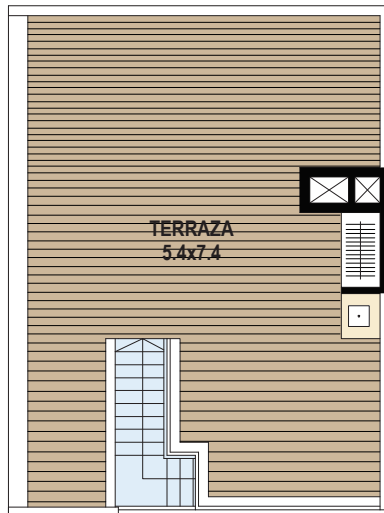

DÉJÀ VU

POCITOS

UNIDAD 203

ÁREA TOTAL 59 m²

2do PISO