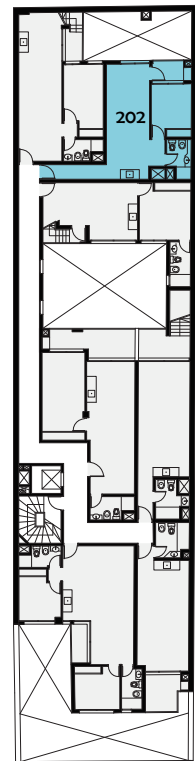

## UNIDAD 201

ÁREA TOTAL 68 m<sup>2</sup>

2do PISO

3er PISO

La superficie total incluye: Área interna, muros y ductos, terrazas propias y cuota parte de las áreas de circulación, gimnasio, laundry, parrillero, solarium y saunas.

## UNIDAD 202

ÁREA TOTAL 51 m<sup>2</sup>

La superficie total incluye: Área interna, muros y ductos, terrazas propias y cuota parte de las áreas de circulación, gimnasio, laundry, parrillero, solarium y saunas.

## UNIDAD 203

ÁREA TOTAL 59 m<sup>2</sup>

2do PISO

3er PISO

La superficie total incluye: Área interna, muros y ductos, terrazas propias y cuota parte de las áreas de circulación, gimnasio, laundry, parrillero, solarium y saunas.