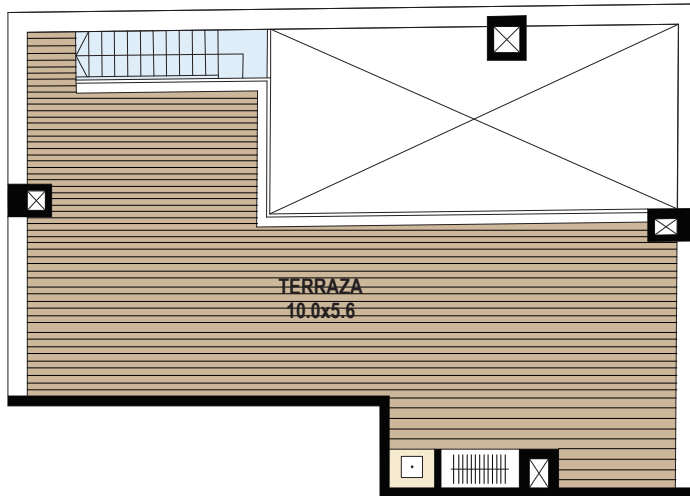

## UNIDAD 201

ÁREA TOTAL 68 m<sup>2</sup>

2do PISO

3er PISO

La superficie total incluye: Área interna, muros y ductos, terrazas propias y cuota parte de las áreas de circulación, gimnasio, laundry, parrillero, solarium y saunas.

## UNIDAD 202

ÁREA TOTAL 51 m<sup>2</sup>

La superficie total incluye: Área interna, muros y ductos, terrazas propias y cuota parte de las áreas de circulación, gimnasio, laundry, parrillero, solarium y saunas.