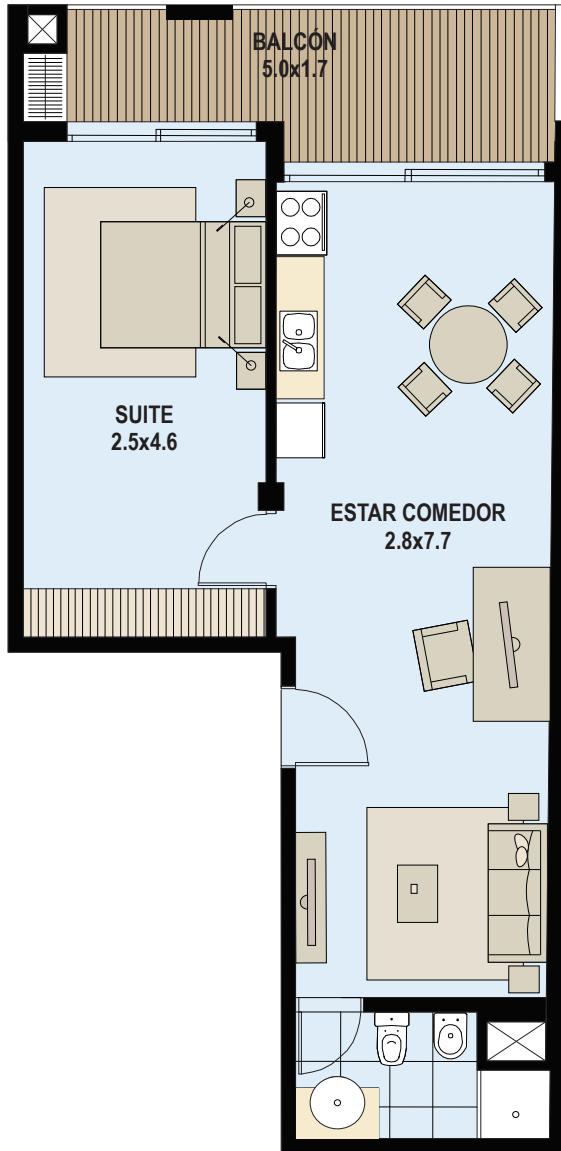

## UNIDAD 201

ÁREA TOTAL 68 m<sup>2</sup>

2do PISO

3er PISO

La superficie total incluye: Área interna, muros y ductos, terrazas propias y cuota parte de las áreas de circulación, gimnasio, laundry, parrillero, solarium y saunas.

## UNIDAD 202

ÁREA TOTAL 51 m<sup>2</sup>

La superficie total incluye: Área interna, muros y ductos, terrazas propias y cuota parte de las áreas de circulación, gimnasio, laundry, parrillero, solarium y saunas.

## UNIDAD 203

ÁREA TOTAL 59 m<sup>2</sup>

2do PISO

3er PISO

La superficie total incluye: Área interna, muros y ductos, terrazas propias y cuota parte de las áreas de circulación, gimnasio, laundry, parrillero, solarium y saunas.

# DÉJÀ VU

POCITOS

**UNIDAD 204**  
ÁREA TOTAL 62 m<sup>2</sup>

La superficie total incluye: Área interna, muros y ductos, terrazas propias y cuota parte de las áreas de circulación, gimnasio, laundry, parrillero, solarium y saunas.