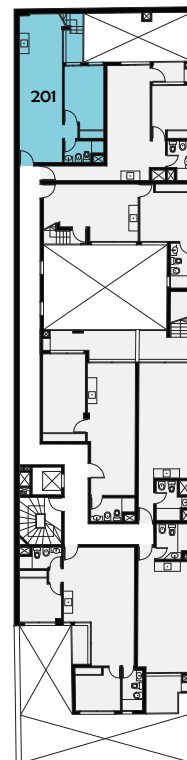

## UNIDAD 201

ÁREA TOTAL 68 m<sup>2</sup>

2do PISO

3er PISO

La superficie total incluye: Área interna, muros y ductos, terrazas propias y cuota parte de las áreas de circulación, gimnasio, laundry, parrillero, solarium y saunas.

## UNIDAD 202

ÁREA TOTAL 51 m<sup>2</sup>

La superficie total incluye: Área interna, muros y ductos, terrazas propias y cuota parte de las áreas de circulación, gimnasio, laundry, parrillero, solarium y saunas.

## UNIDAD 203

ÁREA TOTAL 59 m<sup>2</sup>

2do PISO

3er PISO

La superficie total incluye: Área interna, muros y ductos, terrazas propias y cuota parte de las áreas de circulación, gimnasio, laundry, parrillero, solarium y saunas.