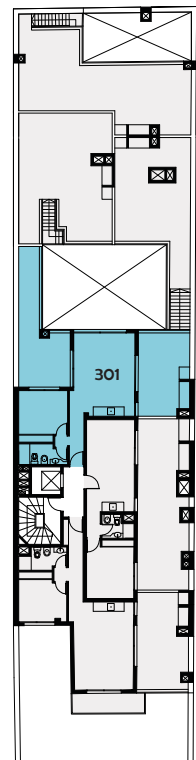

DÉJÀ VU

POCITOS

UNIDAD 301

ÁREA TOTAL 59 m²

La superficie total incluye: Área interna, muros y ductos, terrazas propias y cuota parte de las áreas de circulación, gimnasio, laundry, parrillero, solarium y saunas.

DÉJÀ VU

POCITOS

UNIDAD 302

ÁREA TOTAL 52 m²

La superficie total incluye: Área interna, muros y ductos, terrazas propias y cuota parte de las áreas de circulación, gimnasio, laundry, parrillero, solarium y saunas.

DÉJÀ VU

POCITOS

UNIDAD 303
ÁREA TOTAL 58 m²

La superficie total incluye: Área interna, muros y ductos, terrazas propias y cuota parte de las áreas de circulación, gimnasio, laundry, parrillero, solarium y saunas.