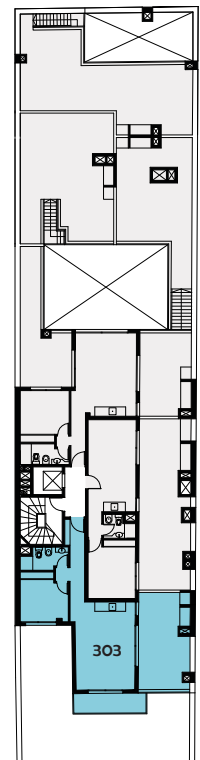

DÉJÀ VU

POCITOS

UNIDAD 301

ÁREA TOTAL 59 m²

La superficie total incluye: Área interna, muros y ductos, terrazas propias y cuota parte de las áreas de circulación, gimnasio, laundry, parrillero, solarium y saunas.

DÉJÀ VU

POCITOS

UNIDAD 302

ÁREA TOTAL 52 m²

La superficie total incluye: Área interna, muros y ductos, terrazas propias y cuota parte de las áreas de circulación, gimnasio, laundry, parrillero, solarium y saunas.

DÉJÀ VU

POCITOS

UNIDAD 303
ÁREA TOTAL 58 m²

La superficie total incluye: Área interna, muros y ductos, terrazas propias y cuota parte de las áreas de circulación, gimnasio, laundry, parrillero, solarium y saunas.