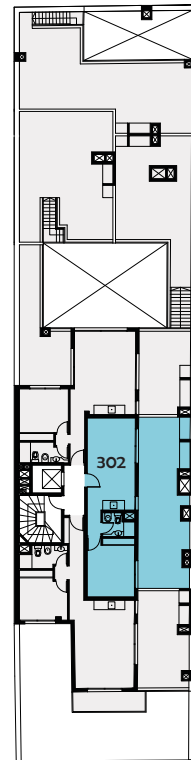

DÉJÀ VU

POCITOS

UNIDAD 301

ÁREA TOTAL 59 m²

La superficie total incluye: Área interna, muros y ductos, terrazas propias y cuota parte de las áreas de circulación, gimnasio, laundry, parrillero, solarium y saunas.

DÉJÀ VU

POCITOS

UNIDAD 302

ÁREA TOTAL 52 m²

La superficie total incluye: Área interna, muros y ductos, terrazas propias y cuota parte de las áreas de circulación, gimnasio, laundry, parrillero, solarium y saunas.

DÉJÀ VU

POCITOS

UNIDAD 303
ÁREA TOTAL 58 m²

La superficie total incluye: Área interna, muros y ductos, terrazas propias y cuota parte de las áreas de circulación, gimnasio, laundry, parrillero, solarium y saunas.