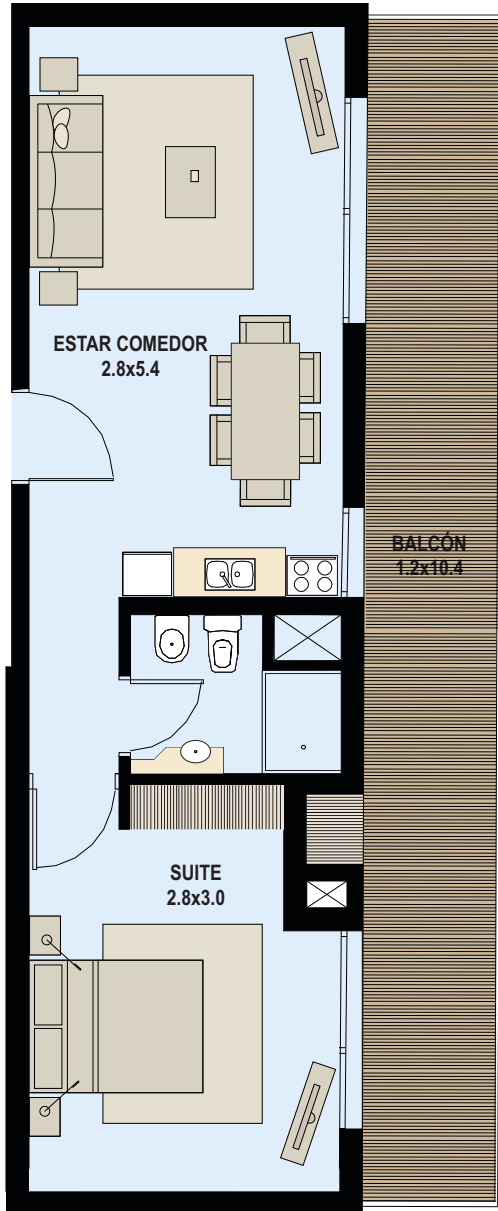

DÉJÀ VU

POCITOS

UNIDAD TIPO 401 AL 801

ÁREA TOTAL 61 m²

La superficie total incluye: Área interna, muros y ductos, terrazas propias y cuota parte de las áreas de circulación, gimnasio, laundry, parrillero, solarium y saunas.

DÉJÀ VU

POCITOS

UNIDAD TIPO 402 AL 802

ÁREA TOTAL 57 m²

La superficie total incluye: Área interna, muros y ductos, terrazas propias y cuota parte de las áreas de circulación, gimnasio, laundry, parrillero, solarium y saunas.

DÉJÀ VU

POCITOS

UNIDAD TIPO 403 AL 803

ÁREA TOTAL 65 m²

La superficie total incluye: Área interna, muros y ductos, terrazas propias y cuota parte de las áreas de circulación, gimnasio, laundry, parrillero, solarium y saunas.