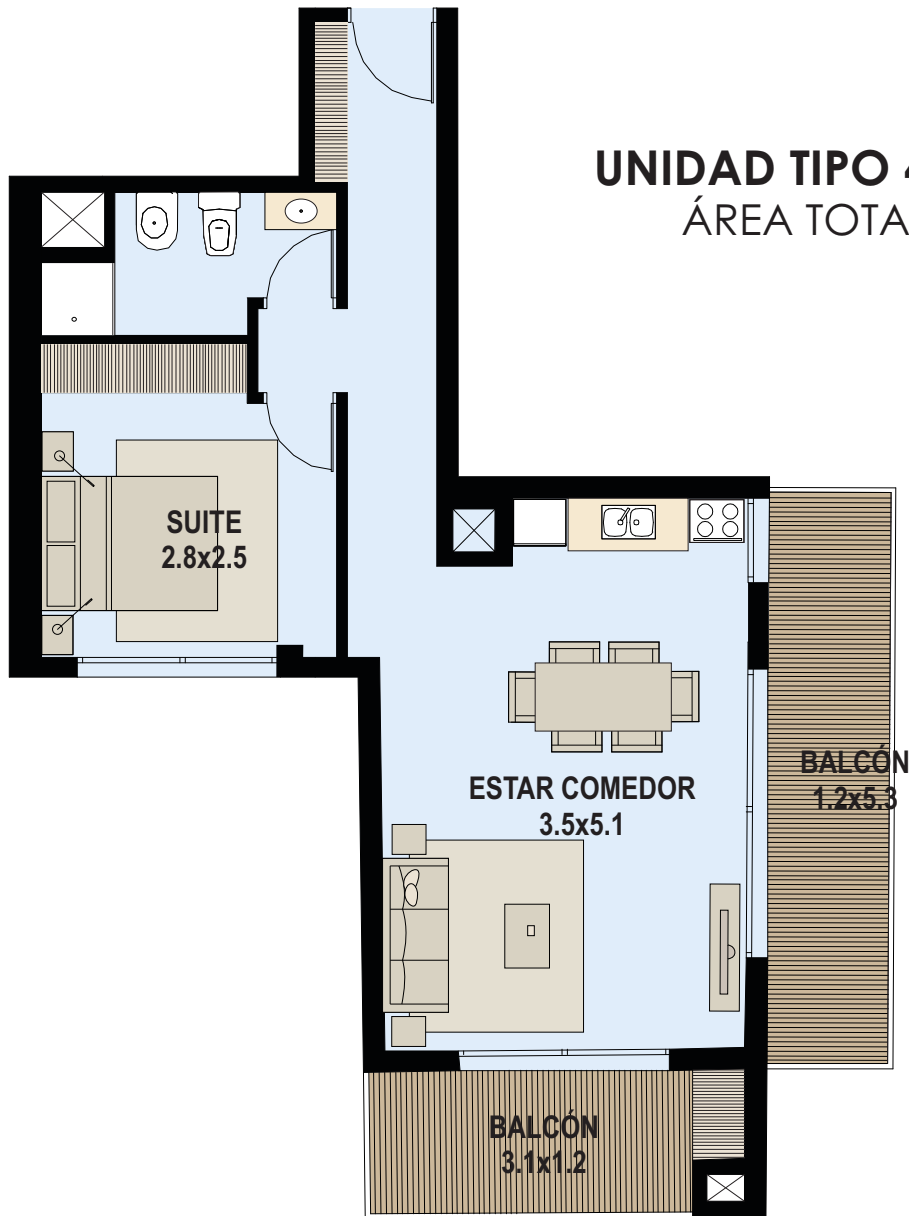

DÉJÀ VU

POCITOS

UNIDAD TIPO 401 AL 801

ÁREA TOTAL 61 m²

La superficie total incluye: Área interna, muros y ductos, terrazas propias y cuota parte de las áreas de circulación, gimnasio, laundry, parrillero, solarium y saunas.

DÉJÀ VU

POCITOS

UNIDAD TIPO 402 AL 802

ÁREA TOTAL 57 m²

La superficie total incluye: Área interna, muros y ductos, terrazas propias y cuota parte de las áreas de circulación, gimnasio, laundry, parrillero, solarium y saunas.

DÉJÀ VU

POCITOS

UNIDAD TIPO 403 AL 803

ÁREA TOTAL 65 m²

La superficie total incluye: Área interna, muros y ductos, terrazas propias y cuota parte de las áreas de circulación, gimnasio, laundry, parrillero, solarium y saunas.