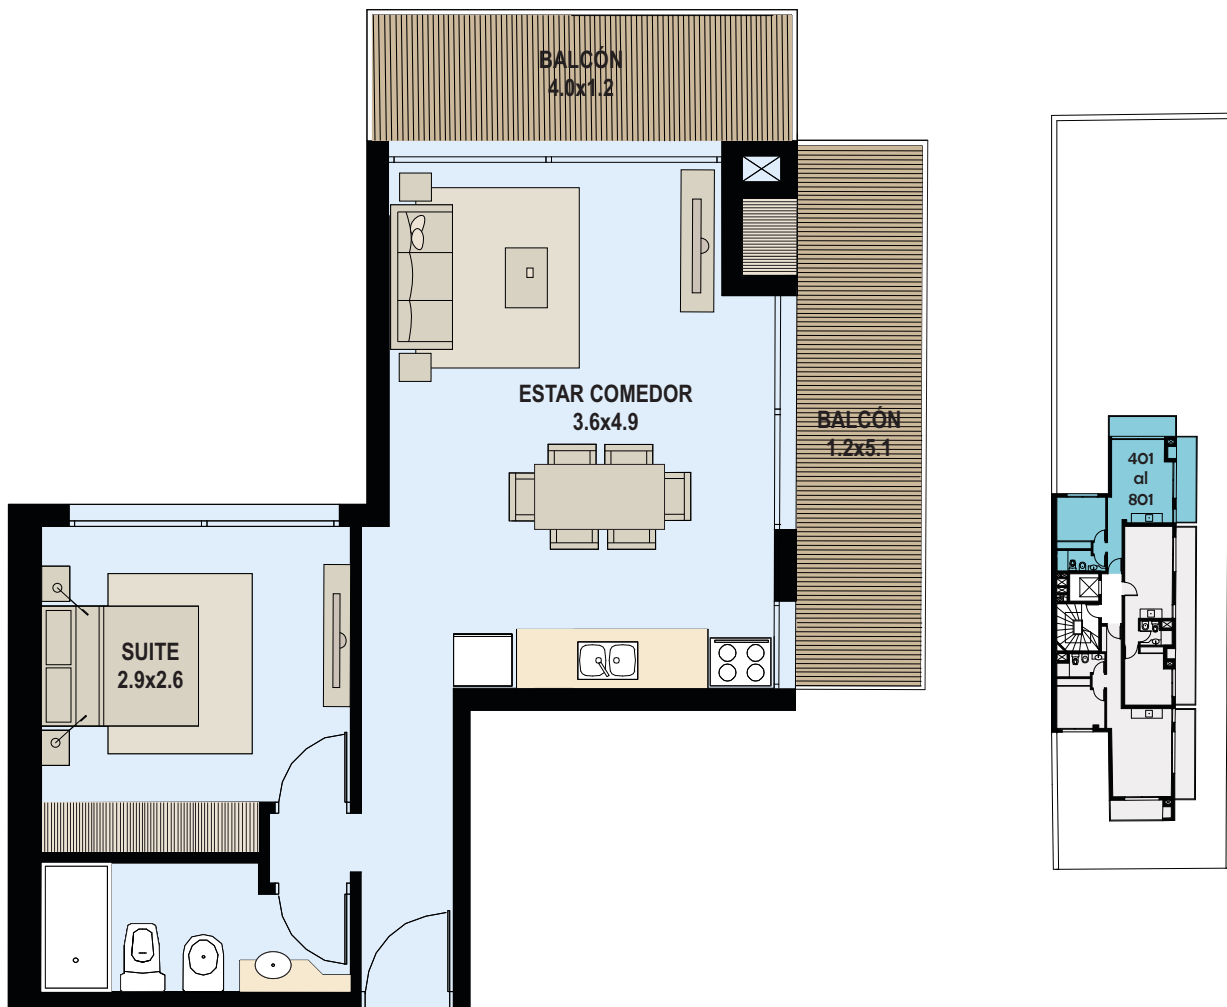

DÉJÀ VU

POCITOS

UNIDAD TIPO 401 AL 801

ÁREA TOTAL 61 m²

La superficie total incluye: Área interna, muros y ductos, terrazas propias y cuota parte de las áreas de circulación, gimnasio, laundry, parrillero, solarium y saunas.

DÉJÀ VU

POCITOS

UNIDAD TIPO 402 AL 802

ÁREA TOTAL 57 m²

La superficie total incluye: Área interna, muros y ductos, terrazas propias y cuota parte de las áreas de circulación, gimnasio, laundry, parrillero, solarium y saunas.

DÉJÀ VU

POCITOS

UNIDAD TIPO 403 AL 803

ÁREA TOTAL 65 m²

La superficie total incluye: Área interna, muros y ductos, terrazas propias y cuota parte de las áreas de circulación, gimnasio, laundry, parrillero, solarium y saunas.