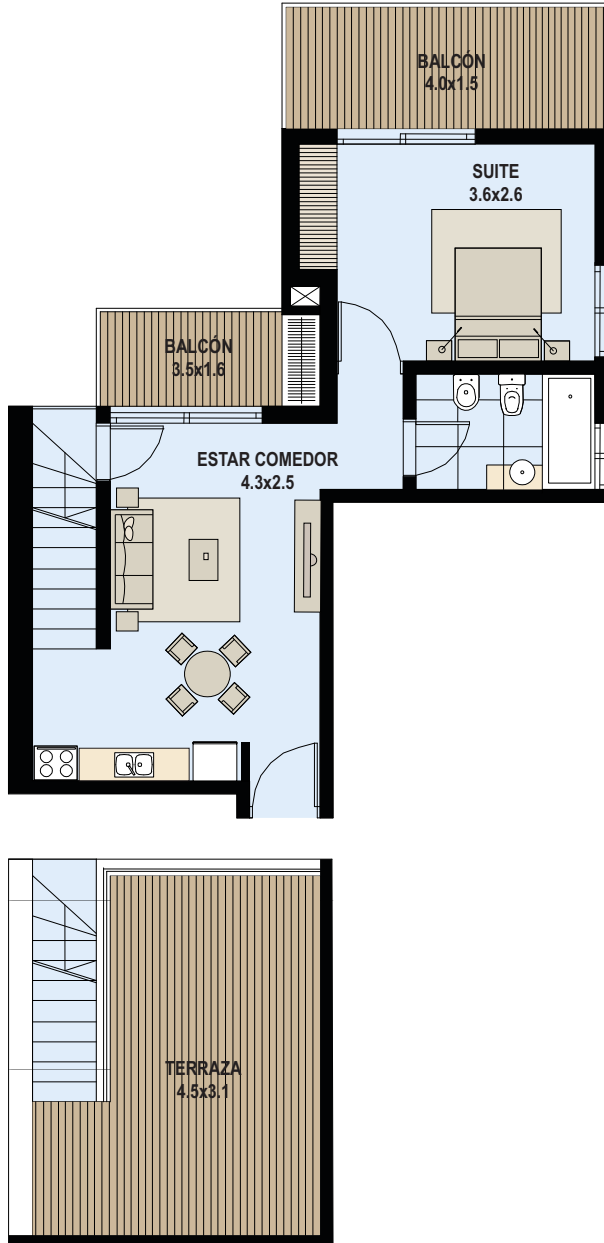

DÉJÀ VU

POCITOS

UNIDAD 901

ÁREA TOTAL 52 m²

9no PISO

10mo PISO

La superficie total incluye: Área interna, muros y ductos, terrazas propias y cuota parte de las áreas de circulación, gimnasio, laundry, parrillero, solarium y saunas.

DÉJÀ VU

POCITOS

UNIDAD 903

ÁREA TOTAL 54 m²

9no PISO

10mo PISO

La superficie total incluye: Área interna, muros y ductos, terrazas propias y cuota parte de las áreas de circulación, gimnasio, laundry, parrillero, solarium y saunas.