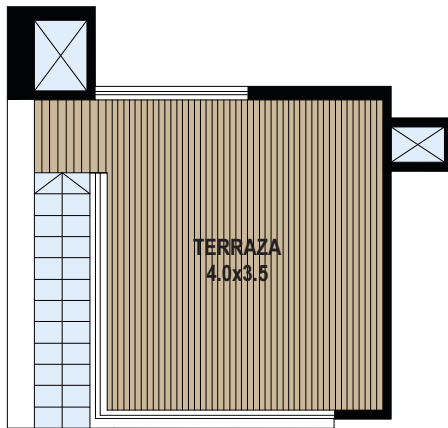

DÉJÀ VU

POCITOS

UNIDAD 901

ÁREA TOTAL 52 m²

9no PISO

10mo PISO

La superficie total incluye: Área interna, muros y ductos, terrazas propias y cuota parte de las áreas de circulación, gimnasio, laundry, parrillero, solarium y saunas.

DÉJÀ VU

POCITOS

UNIDAD 903

ÁREA TOTAL 54 m²

9no PISO

10mo PISO

La superficie total incluye: Área interna, muros y ductos, terrazas propias y cuota parte de las áreas de circulación, gimnasio, laundry, parrillero, solarium y saunas.