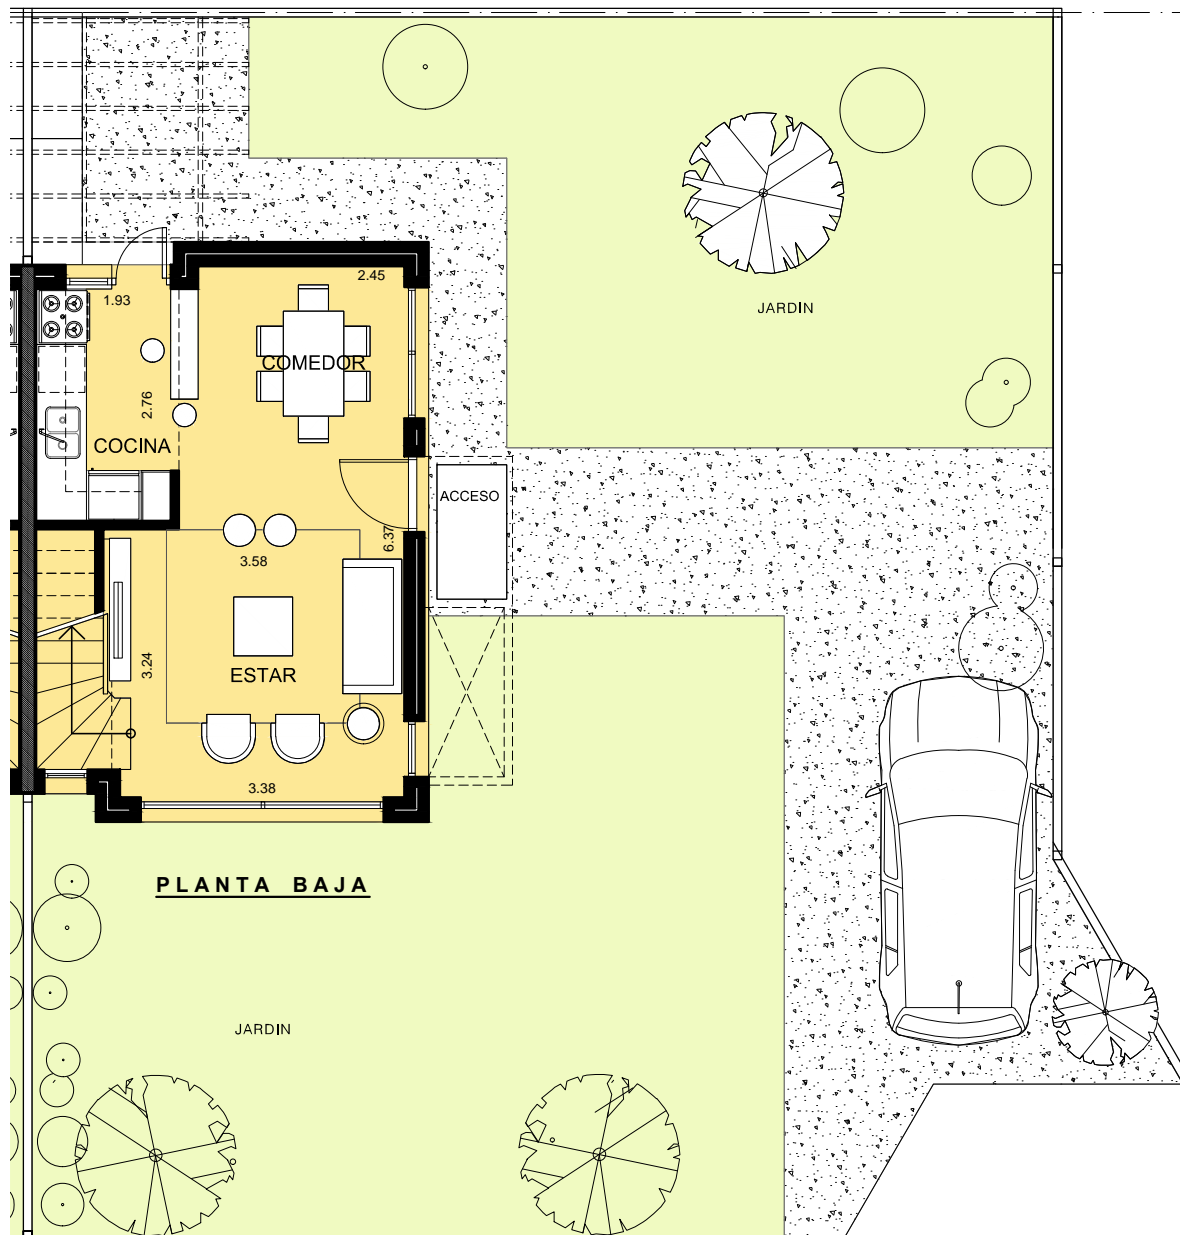

PLANTA ALTA

PLANTA BAJA

T O S S A D E L M A R

S O L Y M A R

UNIDAD 02

ÁREA INTENDENCIA:	64.40 m²
ÁREA CUBIERTA:	73.20 m²
ÁREA DE TERRENO DE USO EXCLUSIVO:	177.12 m²